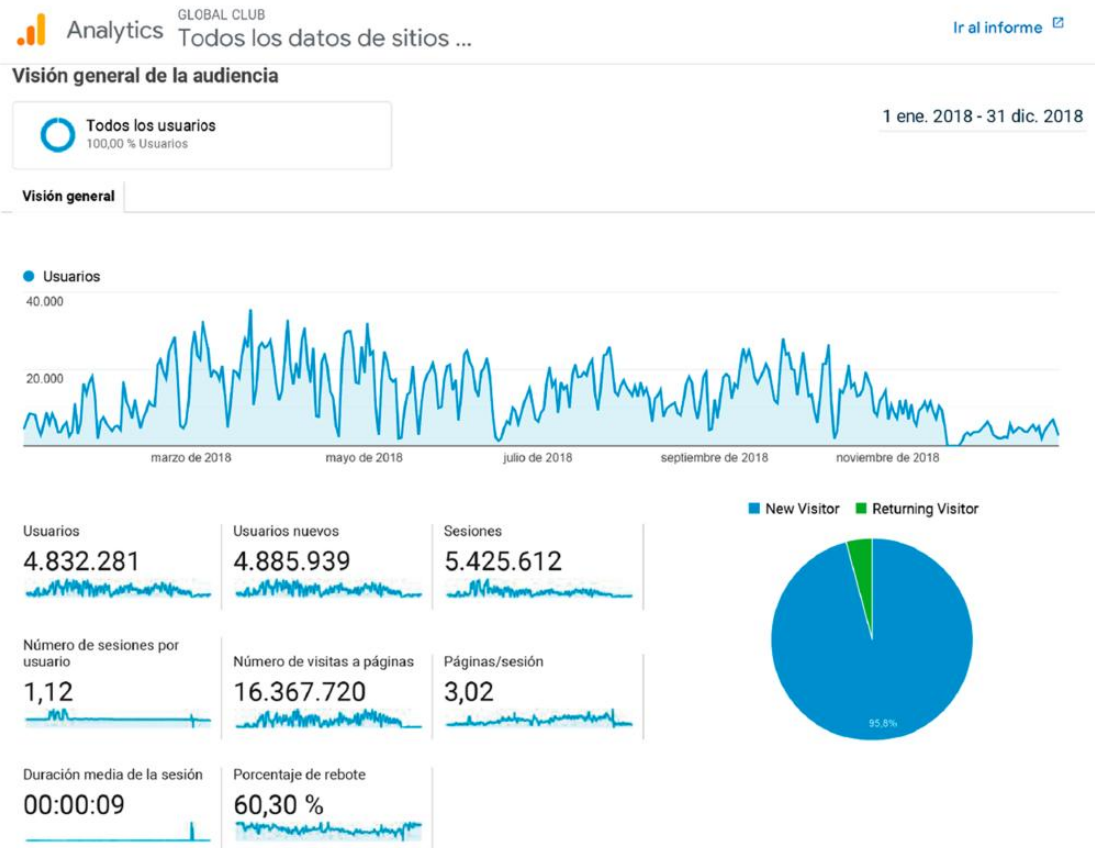

Caso de éxito WEB

Revista online Global Club

Gracias a magicseo la revista se ha expandido internacionalmente.

Actualmente cuenta con cientos de miles de visitas mensuales, con más de 20 millones de visitas acumuladas.