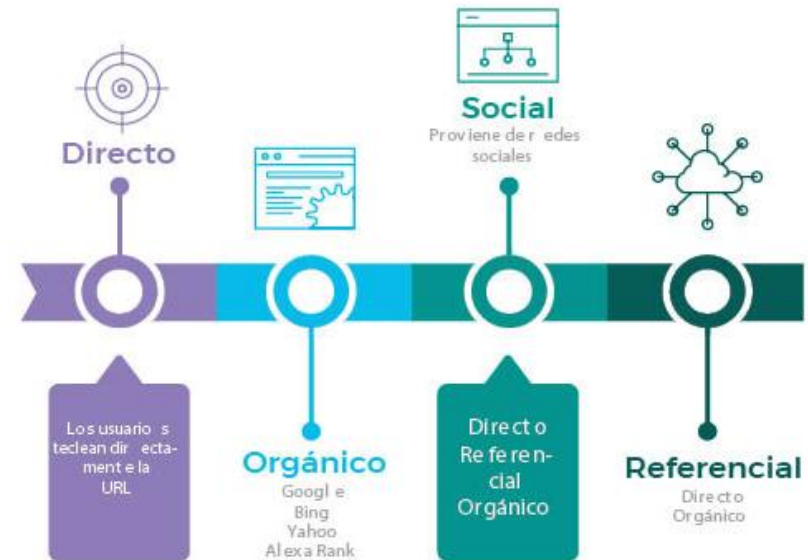

I+D para el posicionamiento SEO

Tenemos nuestra propia metodología basada en inteligencia artificial AI

Gracias al trabajo constante de nuestro departamento de I+D conocemos todos los algoritmos de los principales buscadores (Google, Bing, Yahoo...).

Hemos desarrollado nuestra propia metodología basada en AI, que nos permite posicionarte por encima de tu competencia, atrayendo tráfico rápidamente tanto en tu web como en tus redes sociales.