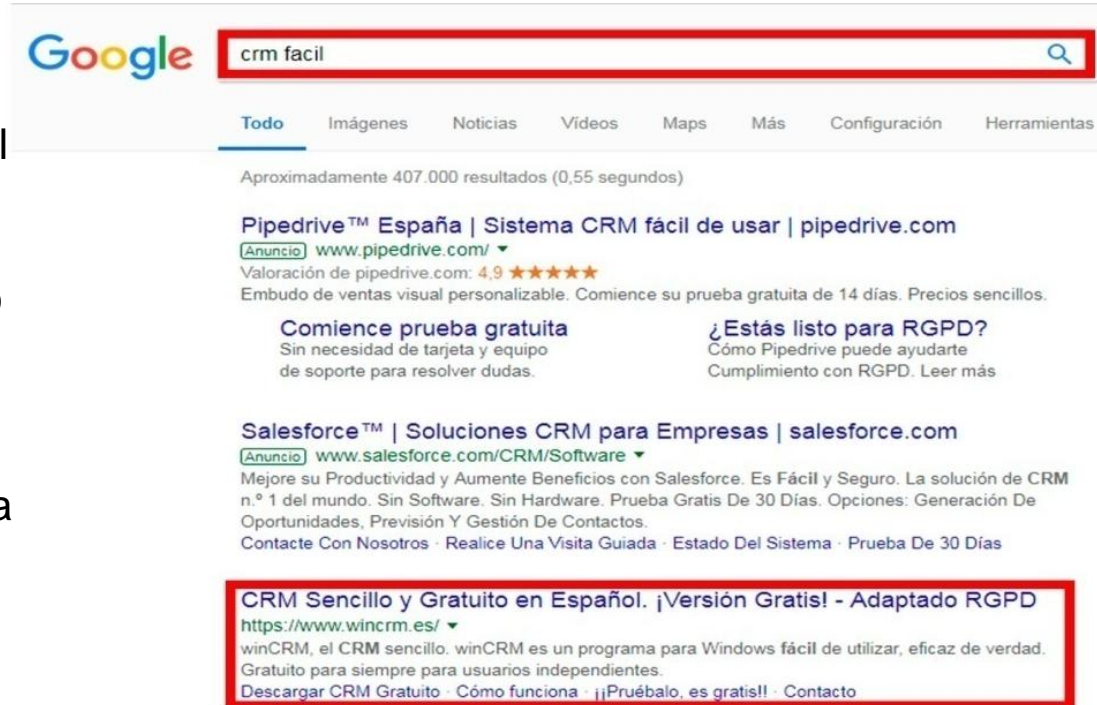

Caso de éxito WEB

winCRM

Gracias a magicseo obtuvo en el año 2018 un total de 819 leads. Debido al éxito que obtuvo en 2018, decidió lanzar un segundo proyecto.

De enero a agosto llevan 4,5 leads diarios, lo que se traduce a 966 leads en 7 meses.

Está posicionado en la primeras páginas de los principales buscadores con las palabras clave crm gratis o crm español con miles de búsquedas mensuales!