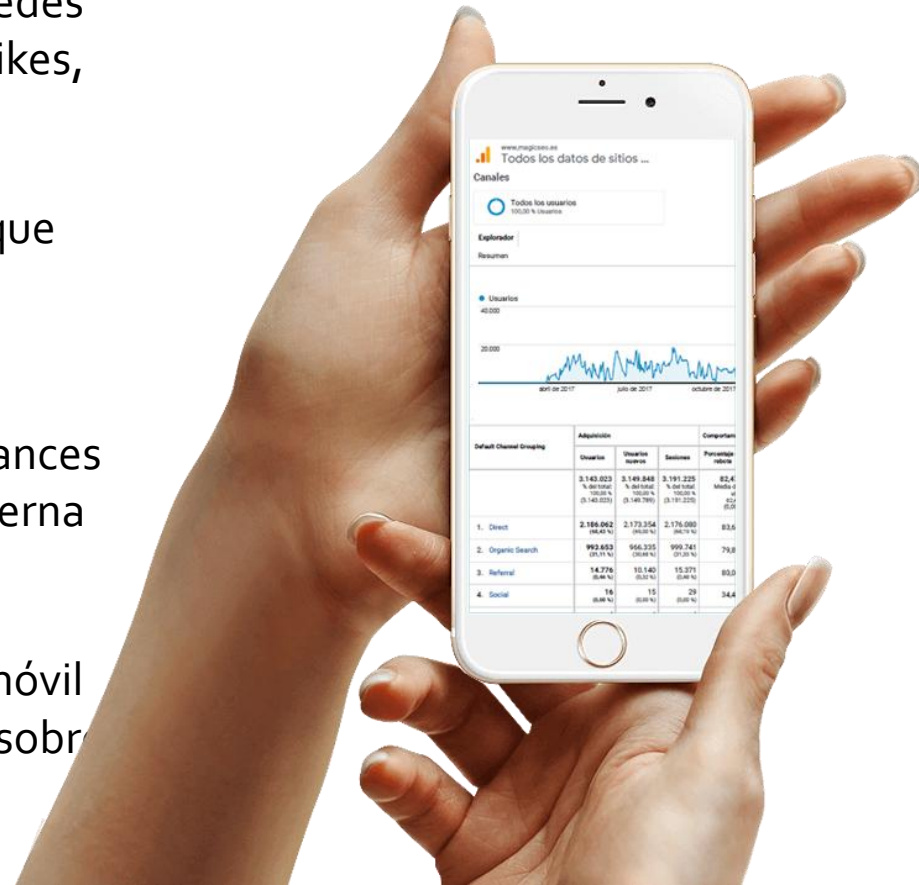

magicseo.
posicionamiento

www.magicseo.es

¿Qué es magicseo?

Posicionamiento SEO basado en la Inteligencia Artificial

Los mejores expertos en SEO de nuestro país con más de 15 años de experiencia han desarrollado una metodología basada en inteligencia artificial, que posiciona tu página web y redes sociales en las primeras posiciones de los buscadores

¡3 veces más rápido que nuestra competencia!

¿Por qué nosotros?

- Posicionamos tu web en cualquiera de los **buscadores existentes** del mundo.
- **Redes sociales:** atraemos tráfico a tus redes sociales para generar gran cantidad de likes, visitas, seguidores y/o reproducciones.
- Disponemos de un **departamento I+D** que nos permite una mejora constante en nuestros servicios.
- Envío de **informes mensuales** de los avances conseguidos, a través de la empresa externa Rank Tracker, que avala nuestro éxito.
- **SEO Mobile:** posicionamiento SEO en móvil y tablet, que son los dispositivos donde sobre todo buscan los usuarios.