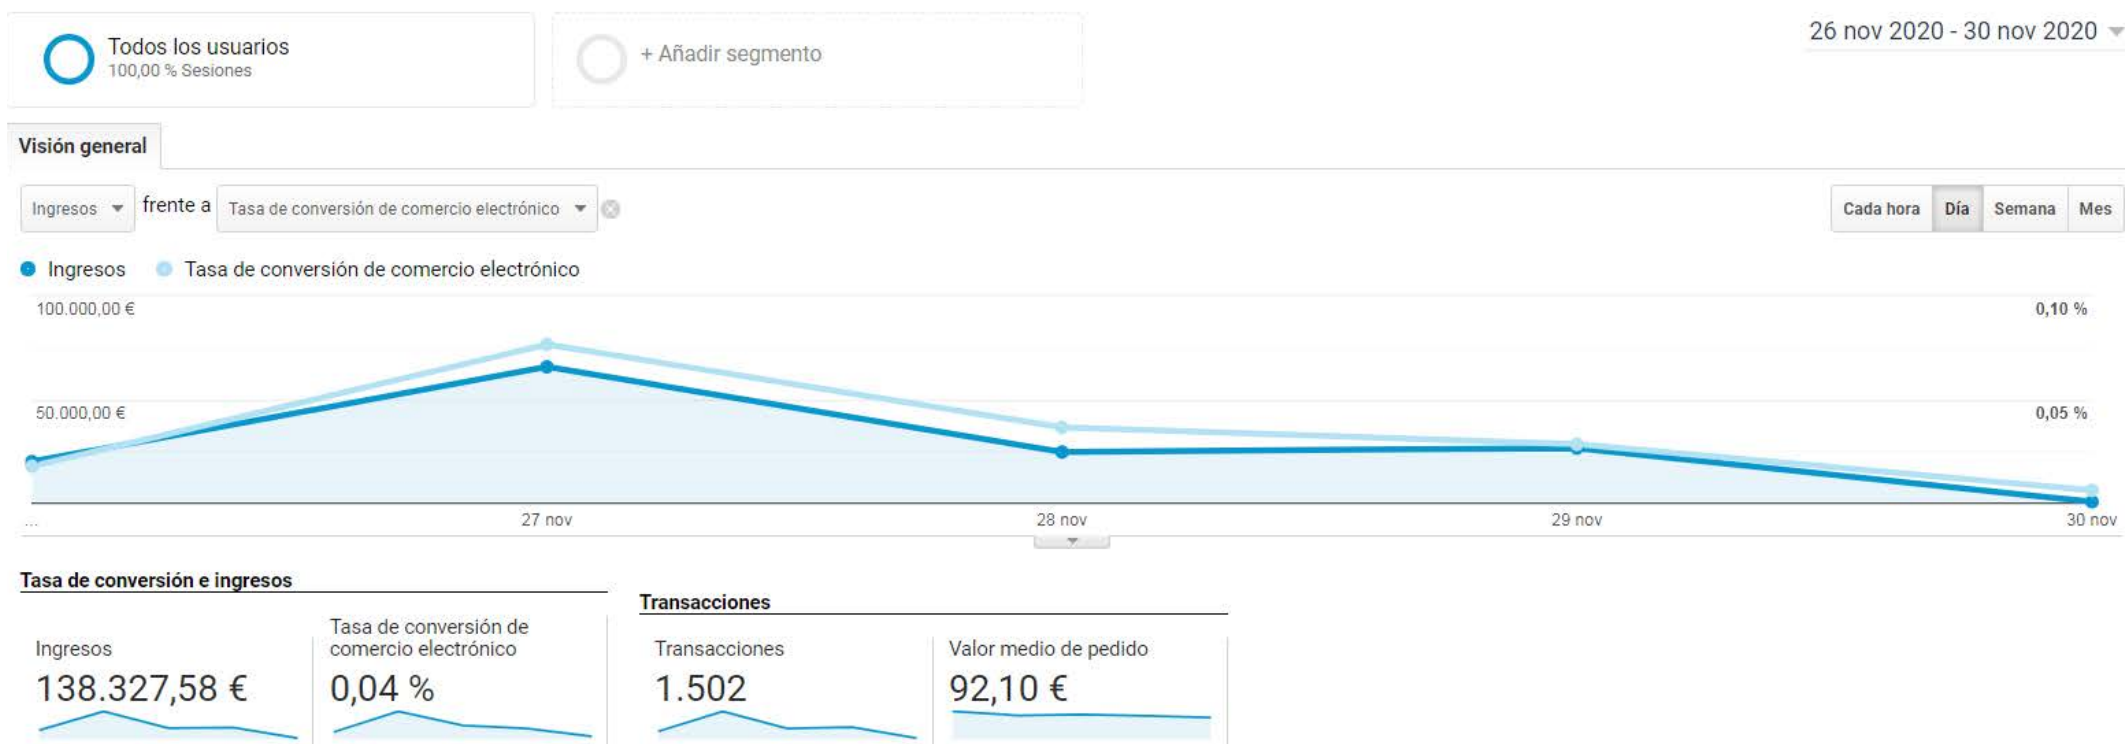

BlackFriday 2020

CON magicseo.

magicseo.
posicionamiento

Estadísticas de los ingresos obtenidos

Av. de Ayyo, 24 • 38670 Adeje (SANTA CRUZ DE TENERIFE)

Tel. 822 110 888 | e-mail: hola@magicseo.es | www.magicseo.es | www.magicseo.eu | www.magicseo.lat

Pág. 9

De acuerdo con lo que establece la Ley Orgánica 15/1999, de 13 de diciembre, de Protección de Datos de Carácter Personal (LOPD), le informamos que sus datos están incorporados en un fichero del que es titular MAGICSEO POSICIONAMIENTO SEO SL con la finalidad de realizar la gestión administrativa, contable y fiscal, así como enviarle comunicaciones comerciales sobre nuestros productos y/o servicios. Asimismo, le informamos de la posibilidad de ejercer los derechos de acceso, rectificación, cancelación y oposición de sus datos al domicilio fiscal de MAGICSEO POSICIONAMIENTO SEO SL situado en Av. de Ayyo, 24 (38670) Adeje, SANTA CRUZ DE TENERIFE.