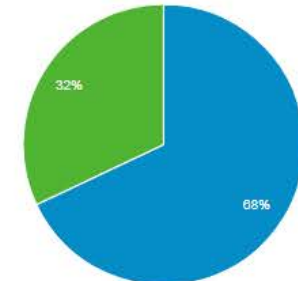

Usuarios

11.519

Usuarios nuevos

9.202

Sesiones

18.616

Número de sesiones por usuario

1,62

Número de visitas a páginas

89.453

Páginas/sesión

4,81

Duración media de la sesión

00:03:13

Porcentaje de rebote

49,51 %

New Visitor Returning Visitor