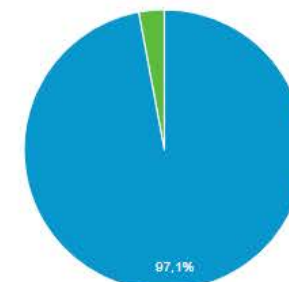

Usuarios
89.102.395

Usuarios nuevos
88.572.415

Sesiones
91.514.535

Número de sesiones por usuario
1,03

Número de visitas a páginas
177.742.307

Páginas/sesión
1,94

Duración media de la sesión
00:00:02

Porcentaje de rebote
12,93 %

■ New Visitor ■ Returning Visitor