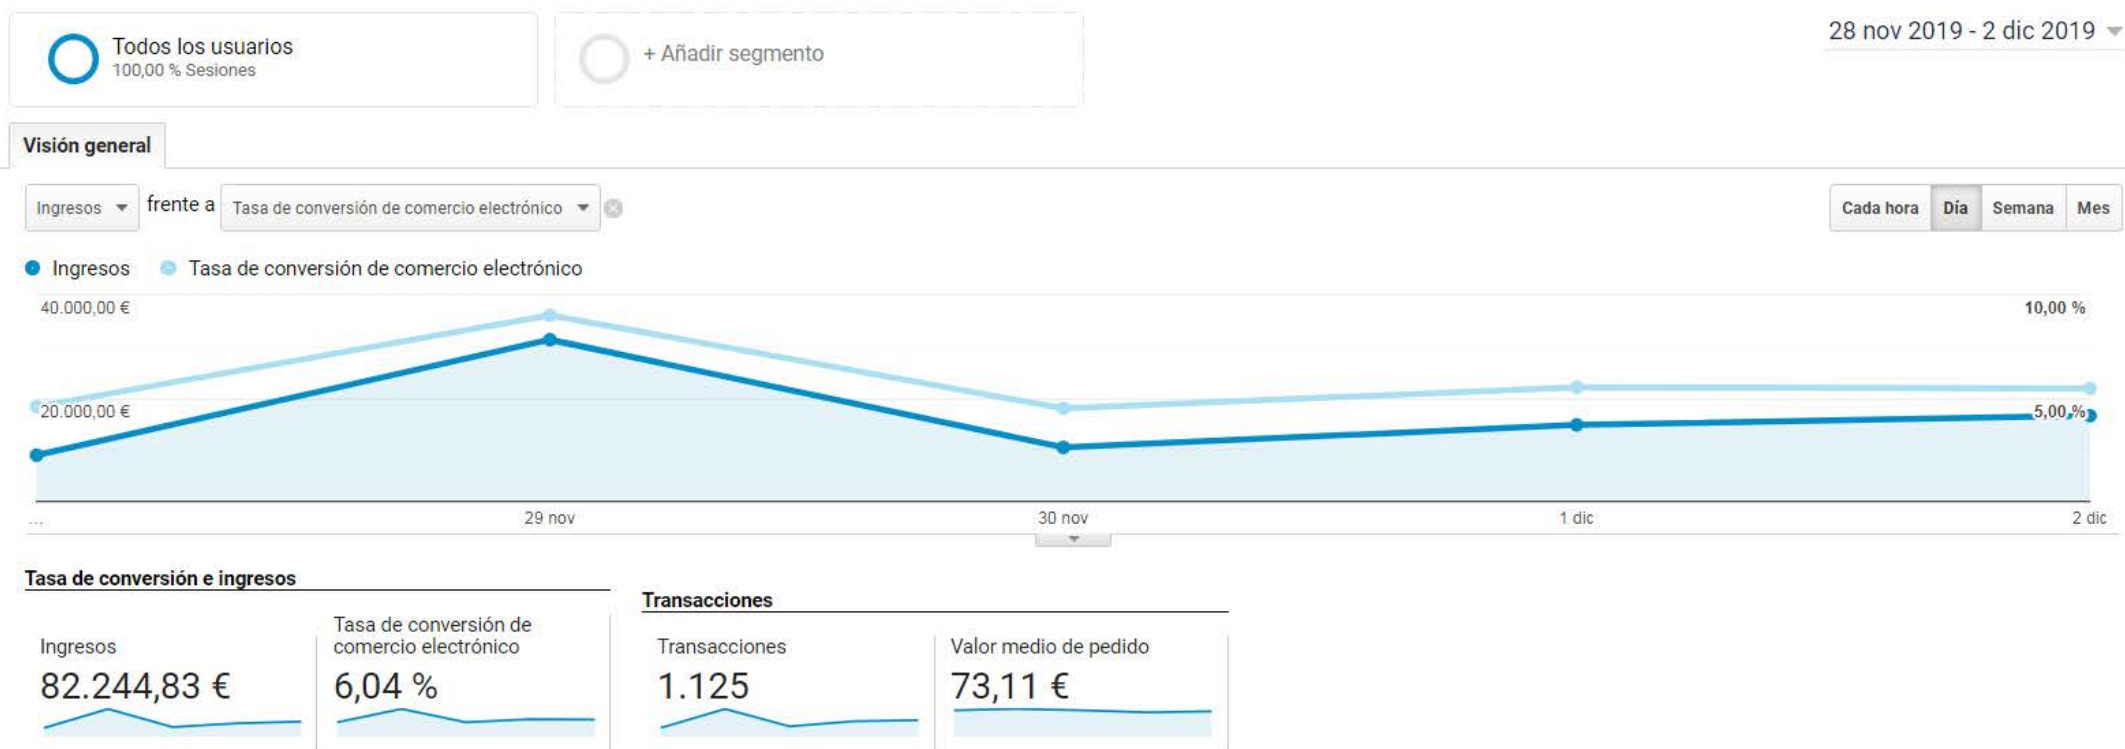

BlackFriday 2019

SIN magicseo.

magicseo.
posicionamiento

Estadísticas de los ingresos obtenidos

Av. de Ayyo, 24 • 38670 Adeje (SANTA CRUZ DE TENERIFE)

Tel. 822 110 888 | e-mail: hola@magicseo.es | www.magicseo.es | www.magicseo.eu | www.magicseo.lat

Pág. 7

De acuerdo con lo que establece la Ley Orgánica 15/1999, de 13 de diciembre, de Protección de Datos de Carácter Personal (LOPD), le informamos que sus datos están incorporados en un fichero del que es titular MAGICSEO POSICIONAMIENTO SEO SL con la finalidad de realizar la gestión administrativa, contable y fiscal, así como enviarle comunicaciones comerciales sobre nuestros productos y/o servicios. Asimismo, le informamos de la posibilidad de ejercer los derechos de acceso, rectificación, cancelación y oposición de sus datos al domicilio fiscal de MAGICSEO POSICIONAMIENTO SEO SL situado en Av. de Ayyo, 24 (38670) Adeje, SANTA CRUZ DE TENERIFE.