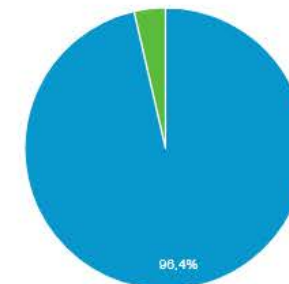

Usuarios
3.791.067

Usuarios nuevos
3.828.056

Sesiones
3.977.449

Número de sesiones por usuario
1,05

Número de visitas a páginas
7.884.000

Páginas/sesión
1,98

Duración media de la sesión
00:00:03

Porcentaje de rebote
8,26 %

New Visitor Returning Visitor