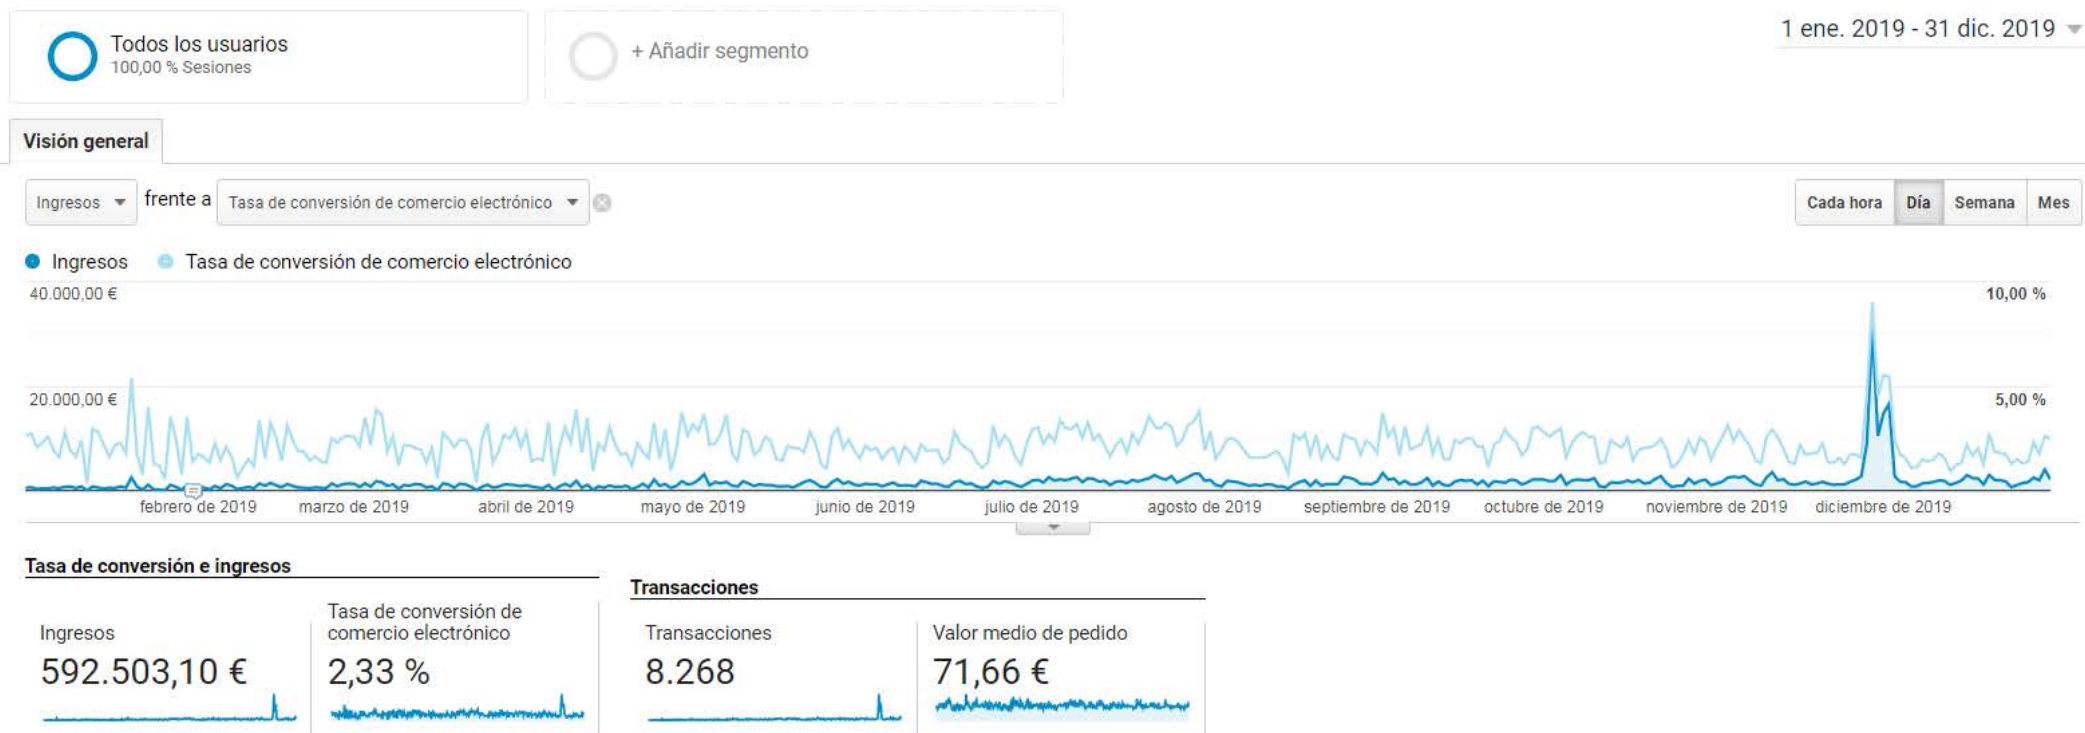

Datos 2019

1 año SIN magicseo.

magicseo.
posicionamiento

Estadísticas de los ingresos obtenidos

Av. de Ayyo, 24 • 38670 Adeje (SANTA CRUZ DE TENERIFE)

Tel. 822 110 888 | e-mail: hola@magicseo.es | www.magicseo.es | www.magicseo.eu | www.magicseo.lat

Pág. 3

De acuerdo con lo que establece la Ley Orgánica 15/1999, de 13 de diciembre, de Protección de Datos de Carácter Personal (LOPD), le informamos que sus datos están incorporados en un fichero del que es titular MAGICSEO POSICIONAMIENTO SEO SL con la finalidad de realizar la gestión administrativa, contable y fiscal, así como enviarle comunicaciones comerciales sobre nuestros productos y/o servicios. Asimismo, le informamos de la posibilidad de ejercer los derechos de acceso, rectificación, cancelación y oposición de sus datos al domicilio fiscal de MAGICSEO POSICIONAMIENTO SEO SL situado en Av. de Ayyo, 24 (38670) Adeje, SANTA CRUZ DE TENERIFE.